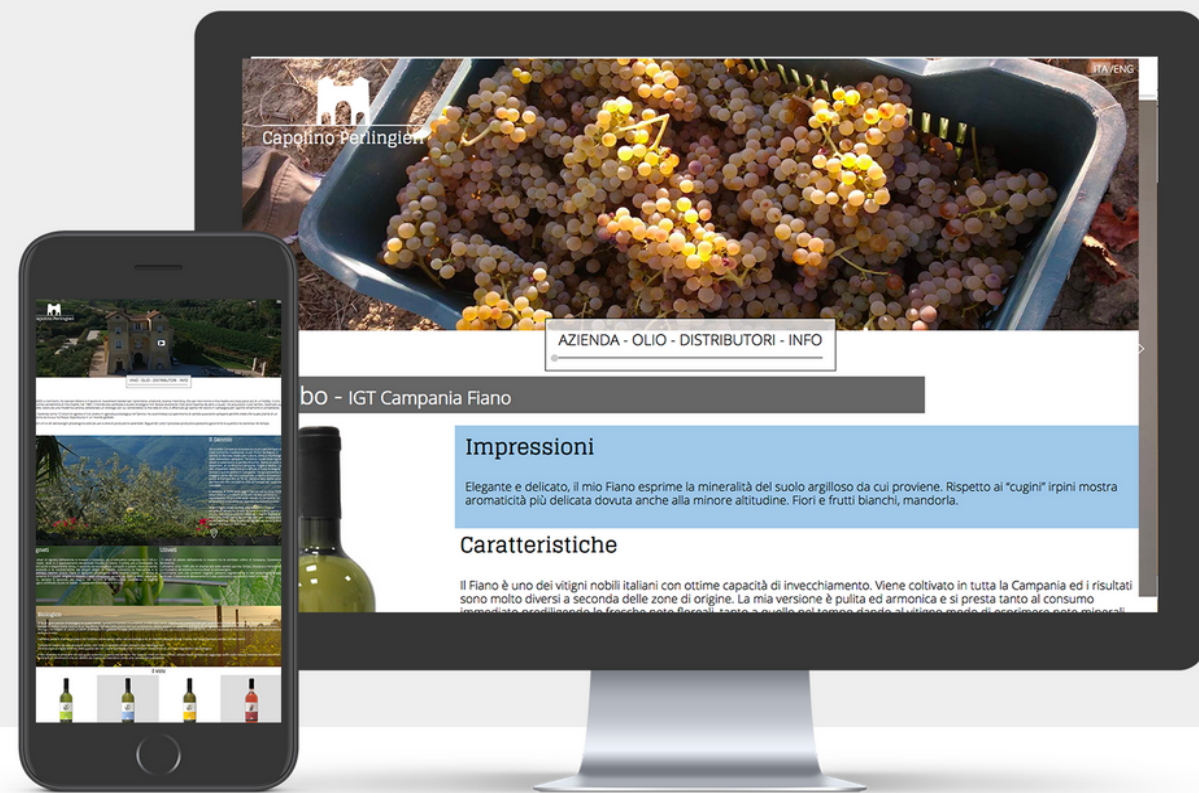

Capolino Perlingieri

AZIENDA - OLIO - DISTRIBUTORI - INFO

DO - IGT Campania Fiano

Impressioni

Caratteristiche