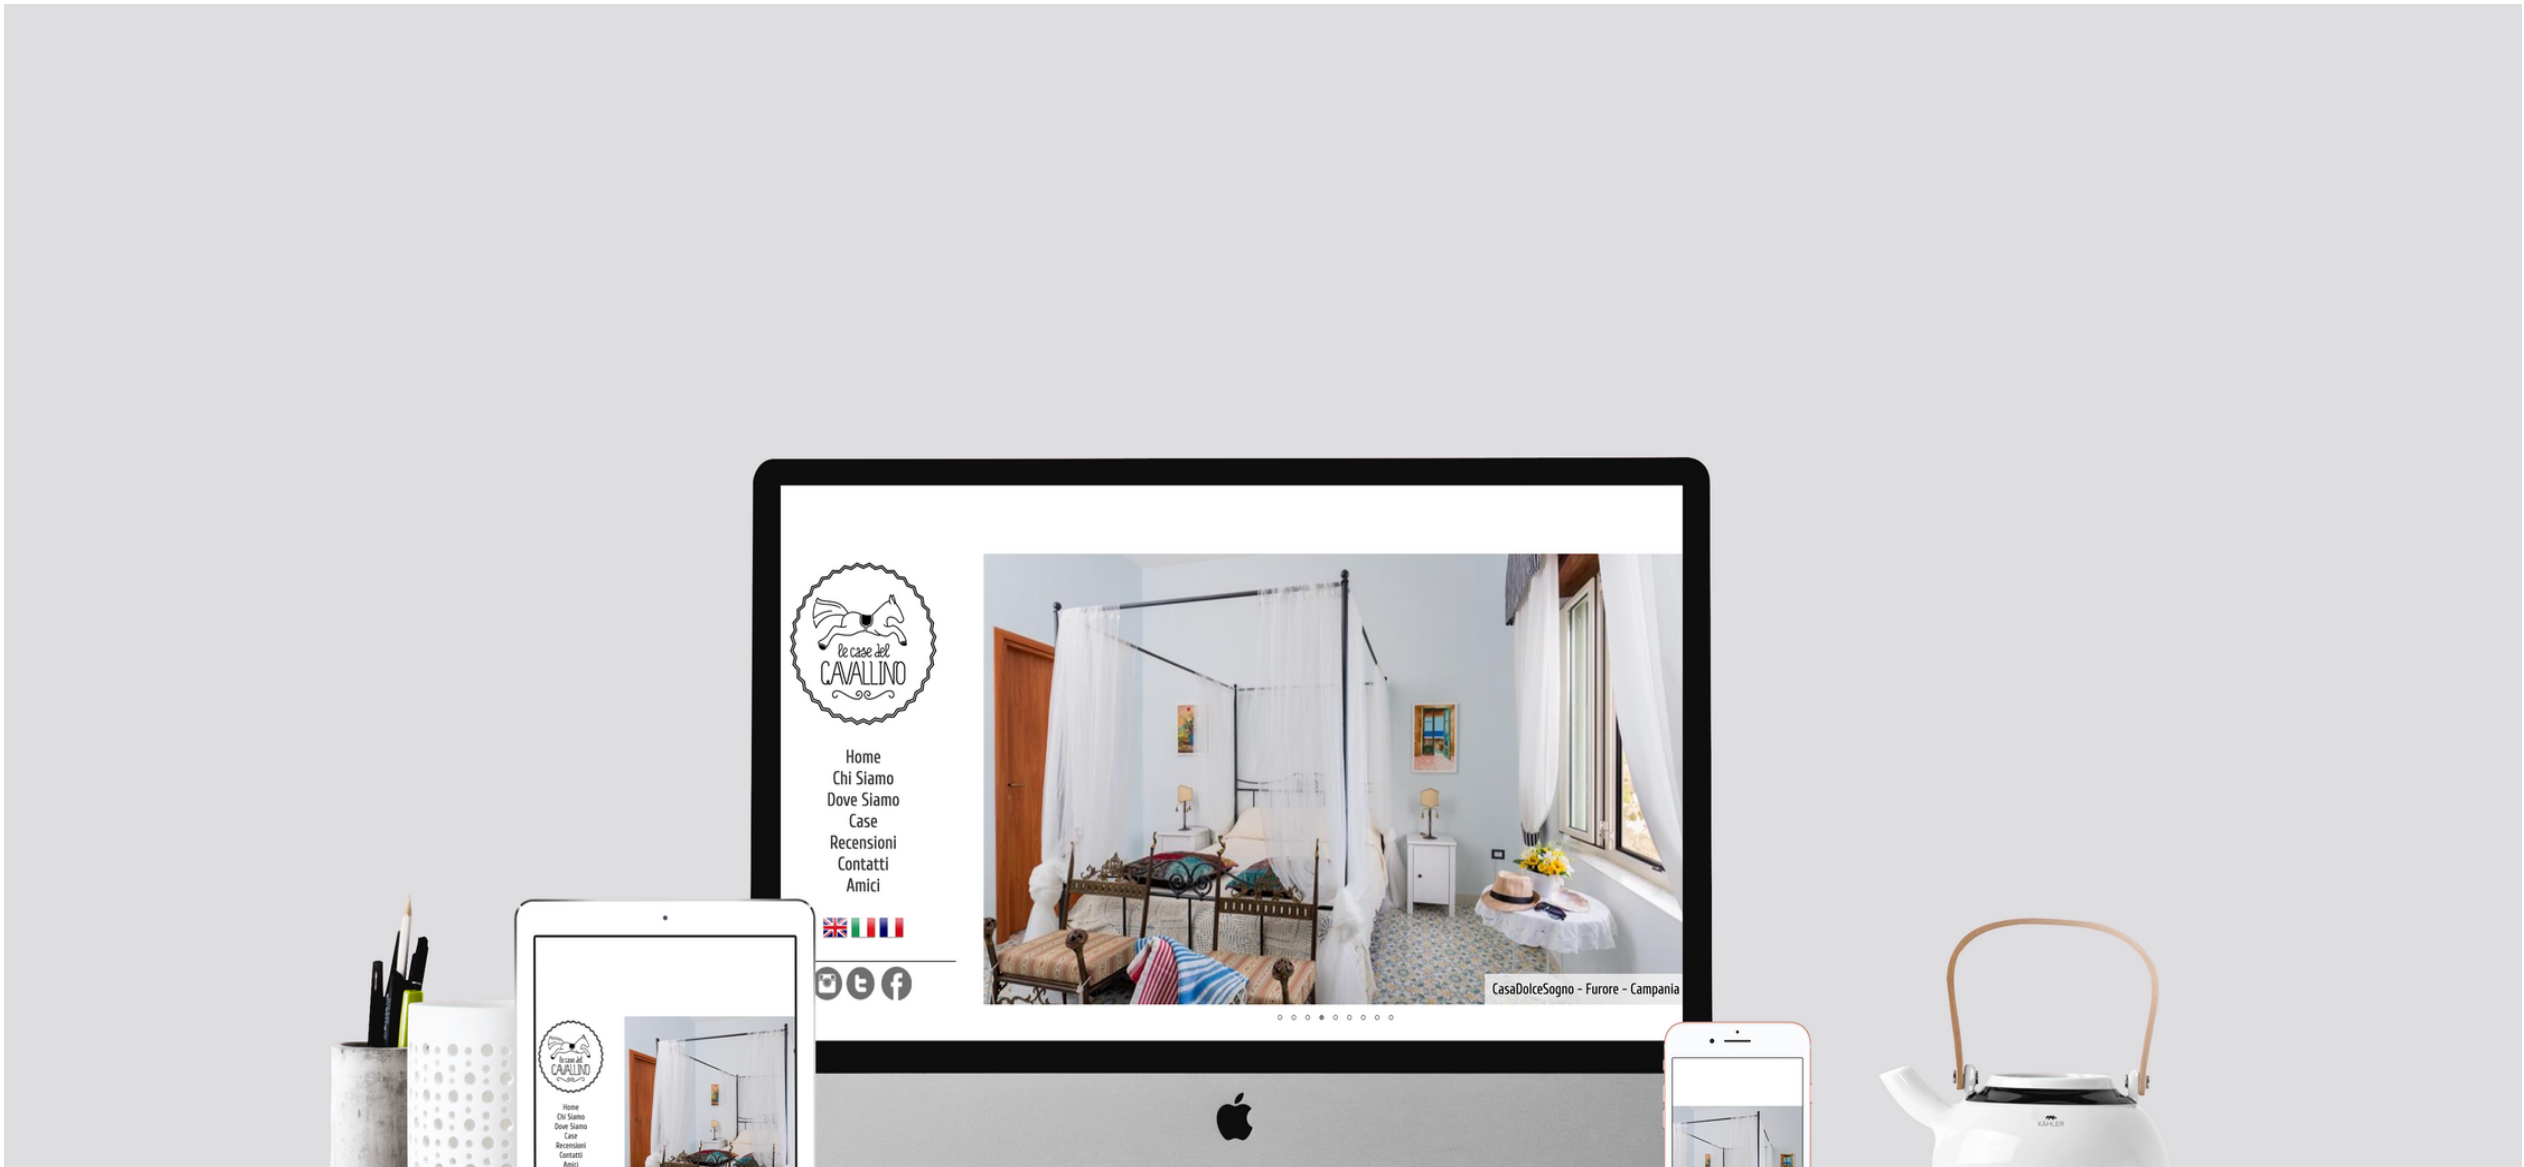

WEB  
DESIGN

PARTHENO  
DENTAL  
CLINIC

HOME STUDIO SERVIZI ESTETICA SEI UN PAZIENTE TIMOROSO? CASI CLINICI CONTATTI

Ingegno Coccozza di Montanari e  
ENTISYS  
è una rivoluzione sia nella diagnosi che nella pianificazione